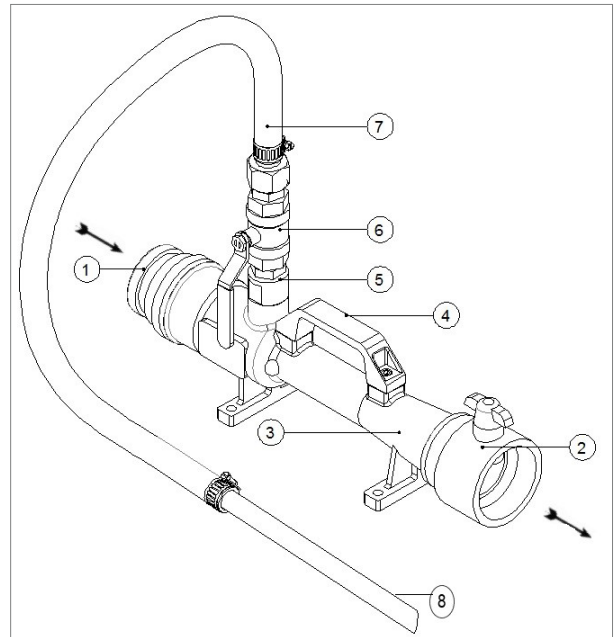

MATERIAL OF CONSTRUCTION:

SR. NO.	DESCRIPTION	MODEL	
		IE225-7B IE225-12B IE450-7B IE450-12B	IE225-7S IE225-12S IE450-7S IE450-12S
1	2½" Male Instantaneous Coupling	Bronze	SS 304 (CF8) SS 316 (CF8M)
2	2½" Female Instantaneous Coupling	Bronze	SS 304 (CF8) SS 316 (CF8M)
3	Housing	Bronze	ASTM A351 CF8 / CF8M
4	Handle	Elastomer	Elastomer
5	Connector (Orifice)	SS 304 (CF8) SS 316 (CF8M)	SS 304 (CF8) SS 316 (CF8M)
6	Ball Valve	SS 304 (CF8) SS 316 (CF8M)	SS 304 (CF8) SS 316 (CF8M)
7	Hose Flexible	PVC Wire Braided	PVC Wire Braided
8	Dip Tube	SS 304 (CF8) SS 316 (CF8M)	SS 304 (CF8) SS 316 (CF8M)

NOTE:

1) Stainless Steel 304 (CF8) is standard supply.
  Stainless Steel 316 (CF8M) is optional supply.
2) Pick up tube standard supply is 2 meters long.
3) When supplied as mounted on Mobile Foam Unit, the handle & pickup tube is not supplied.
  Pickup Hose is assembled on Mobile Unit.