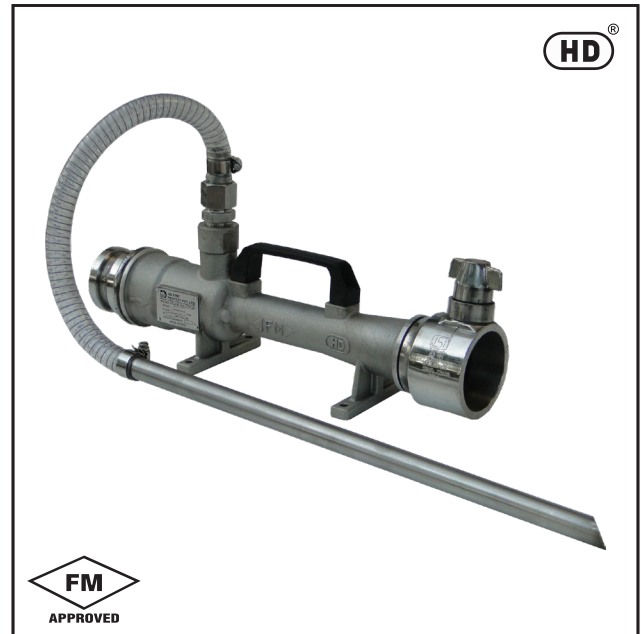

# Портативный встроенный пенный индуктор

Портативные индукторы серии HD IE225 и IE450 предназначены в первую очередь для использования в ручном тушении пожара, чтобы обеспечить простой и надежный метод дозирования в приложениях с постоянным расходом. Каждый индуктор рассчитан на заданное давление воды, чтобы обеспечить правильную пропорцию при данном давлении и скорости нагнетания. Портативные катушки индуктивности HD одобрены FM.

- › Конструкция из бронзы или нержавеющей стали
- › Размер 65 мм (2,5 дюйма) с фиксированным расходом 225 или 450 л/мин.
- › Давление на входе: откалибровано на 7 или 12 кг/см<sup>2</sup>
- › Желтая отделка
- › Утверждено FM с пенообразователем HD AFFF3% и AR-AFFF 3X3% FM

## TECHNICAL DATA :

MODEL	<b>Stainless Steel Model</b> IE225-7S, IE225-12S, IE450-7S & IE450-12S <b>Bronze Model</b> IE225-7B, IE225-12B, IE450-7B & IE450-12B
SIZE	65 NB
WORKING PRESSURE	7 To 12 kg/cm <sup>2</sup> (100 To 175 PSI)
CONNECTION	2½ inch Male instantaneous coupling at inlet 2½ inch Female instantaneous coupling at outlet (As per BS:336 and IS:903)
MATERIAL	Standard supply: Stainless Steel 304 (CF8) Optional supply: Stainless Steel 316 (CF8M) or Bronze. Pickup Tube is Stainless Steel
FINISH	Yellow finish
WEIGHT	9 Kg
APPROVAL	FM Approved with AFFF-3% & ARAFFF 3x3%
ORDERING INFORMATION	Specify Model No & Pressure

\* IE450-7B/7S Is FM Approved with AFFF only

**MATERIAL OF CONSTRUCTION:**

SR. NO.	DESCRIPTION	MODEL	
		IE225-7B IE225-12B IE450-7B IE450-12B	IE225-7S IE225-12S IE450-7S IE450-12S
1	2½" Male Instantaneous Coupling	Bronze	SS 304 (CF8) SS 316 (CF8M)
2	2½" Female Instantaneous Coupling	Bronze	SS 304 (CF8) SS 316 (CF8M)
3	Housing	Bronze	ASTM A351 CF8 / CF8M
4	Handle	Elastomer	Elastomer
5	Connector (Orifice)	SS 304 (CF8) SS 316 (CF8M)	SS 304 (CF8) SS 316 (CF8M)
6	Ball Valve	SS 304 (CF8) SS 316 (CF8M)	SS 304 (CF8) SS 316 (CF8M)
7	Hose Flexible	PVC Wire Braided	PVC Wire Braided
8	Dip Tube	SS 304 (CF8) SS 316 (CF8M)	SS 304 (CF8) SS 316 (CF8M)