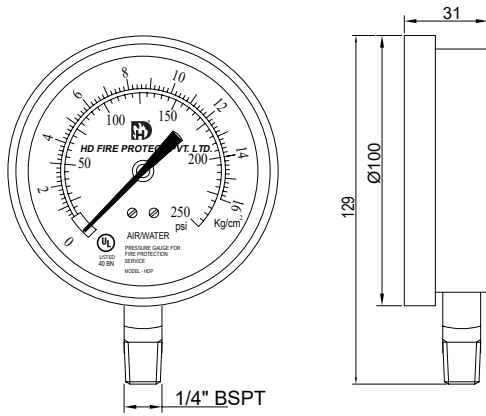

MODEL:HDP-2

HDP