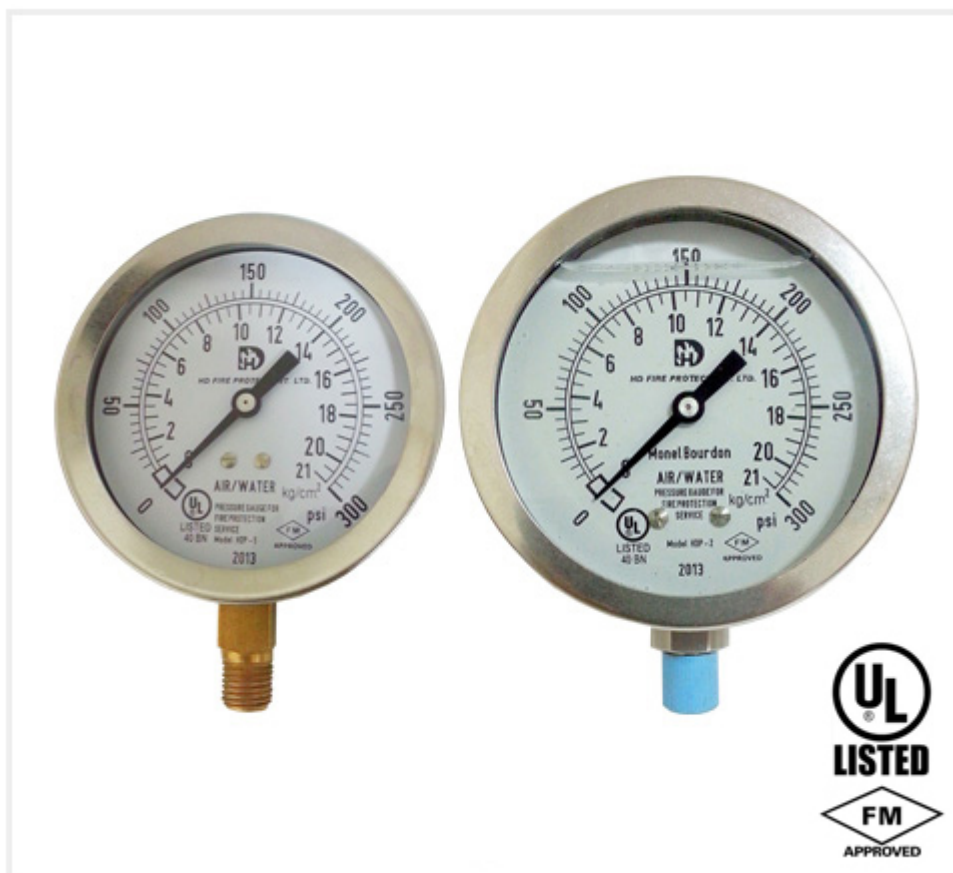

Манометры

- › Размер циферблата: 90 мм (модель HDP1) и 100 мм (модель HDP2)
- › Диапазон: 0-21 кг/кв.см (0-300 PSI)
- › Корпус из полированной нержавеющей стали с надежной защитой от непогоды, влаги и пыли.
- › Трубка Бурдона: фосфористая бронза (HDP1) и монель (HDP2)
- › HDP2 заполнен глицерином.
- › Внесен в список UL и одобрен FM

TECHNICAL DATA

MODEL	HDP, HDP-1, HDP-2
DIAL SIZE	HDP & HDP-1 - 90mm (3.5") HDP-2 - 100 MM (4")
CONNECTION	1/4" BSPT (Standard Supply) 1/4" NPT (Optional)
RANGE	HDP - 0 to 16 Kg./Sq.Cm & 0-250 PSI HDP-1 - 0 to 21 Kg./Sq.Cm & 0-300 PSI HDP-2 - 0 to 21 Kg./Sq.Cm & 0-300 PSI
BURDON TUBE & WETTED PARTS	HDP & HDP-1 - Phosphorus Bronze Burdon Tube & Brass moving parts HDP-2 - Monel
DIAL TYPE	White background black graduation scale with dual reading in Kg./ Sq.Cm and PSI
CASE AND BAZEL	Polished Stainless Steel Case with positive seal against weather, moisture & dust. HDP-2 is Glycerine filled.
MOUNTING	Direct
WINDOW	Hardened Glass
ACCURACY	+/- 2% of FSD for middle half of scale
WEIGHT (Approx)	0.3 Kg for HDP & HDP-1 0.8 Kg for HDP-2
APPROVALS	HDP - UL Listed HDP-1, HDP-2 - UL Listed & (FM Approved)
REFERENCE STANDARD	UL 393, NFPA-13 FM CLASS NUMBER 2311
ORDERING INFORMATION	Specify connection & Model