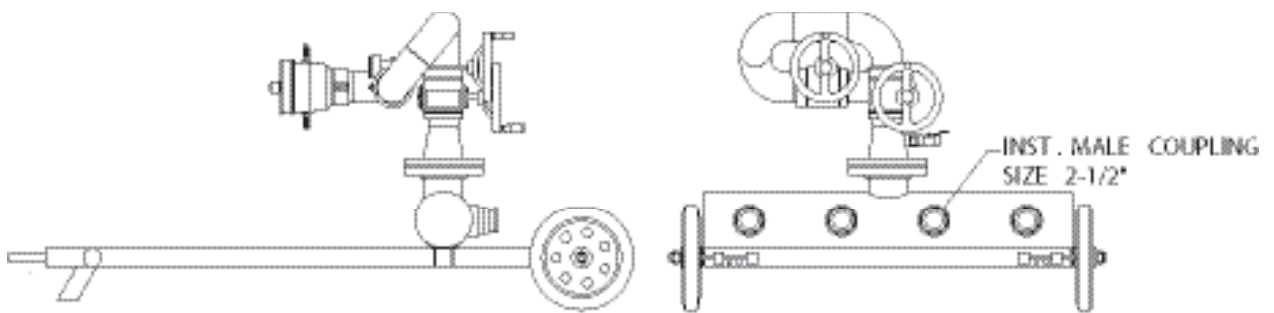

Монитор на тележке

- › Легкая маневренность
- › Тележка с двумя цельнолитыми резиновыми колесами
- › Можно установить 63 или 75 (2,5" или 3") мониторов
- › Коллектор подачи воды с 2 или 4 входными патрубками мгновенного действия 2,5" BSP
- › Эпоксидная краска