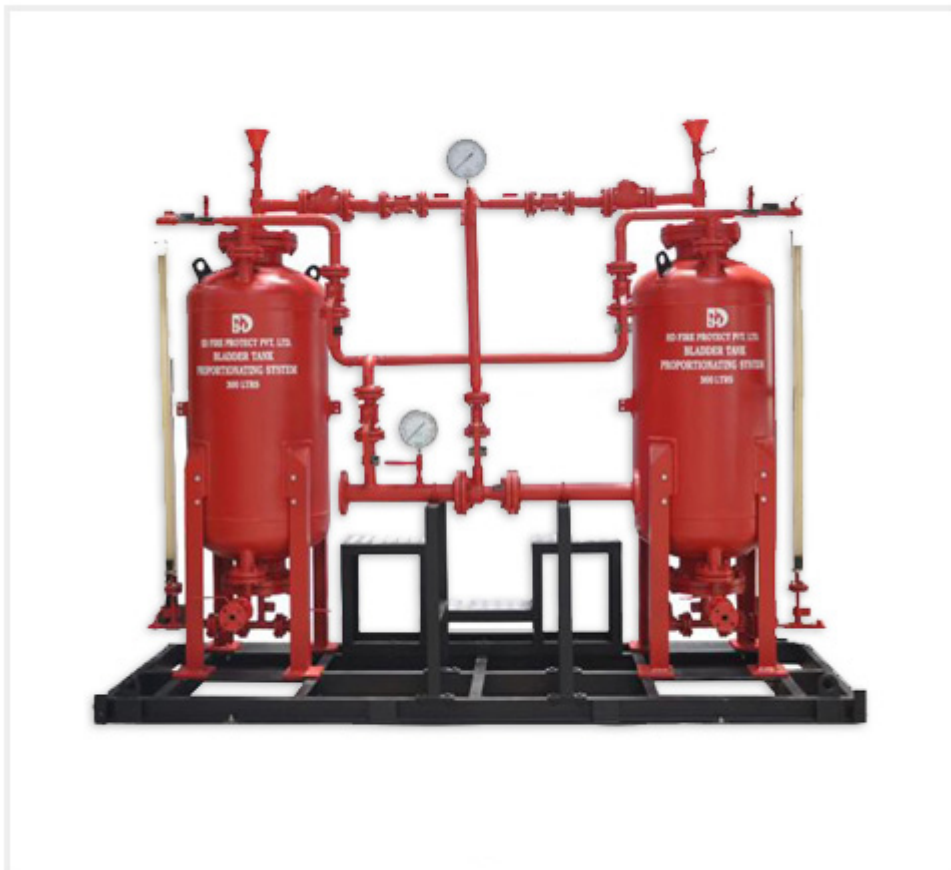

Двойные полозья бака-дозатора

- › Вертикальные или горизонтальные двойные блоки, установленные на салазках
- › Первый бак-дозатор является рабочим баком, а второй резервным.
- › Конструкция из углеродистой или нержавеющей стали
- › Резервуары, изготовленные в соответствии с нормами ASME, раздел VIII, раздел I.
- › Штамп ASME U доступен в качестве опции